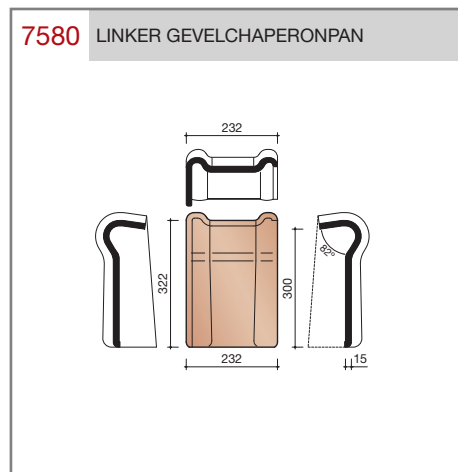

Gevelpannen