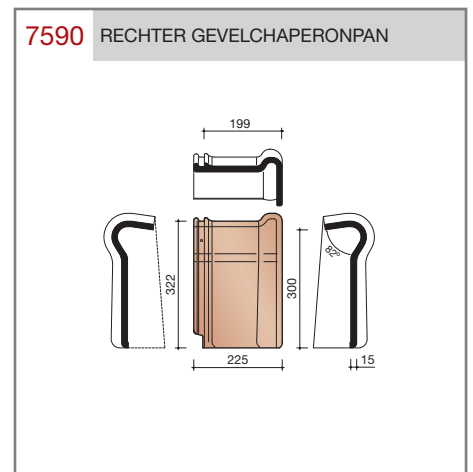

Gevelpannen