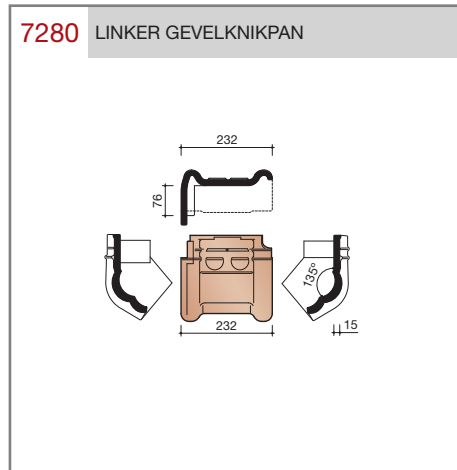

Gevelpannen