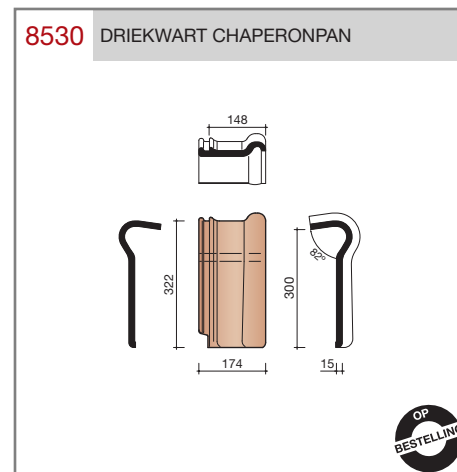

Vlakte dakpan met dubbele kop- en zijsluiting.

Afmetingen (b x l) 221 x 304 mm

Latafstand 248 mm

Dekkende breedte 195 mm

Aantal per m² 20,7

Minimum dakhelling 25°

Gegeven maten zijn nominaal, conform NEN-EN 1304.

Nok- en hoekkepervorsten

Gevelpannen

Gevelpannen

Overige hulpstukken

Keramische dakpannen

Tuile du Nord 44

Overige hulpstukken

Overige hulpstukken