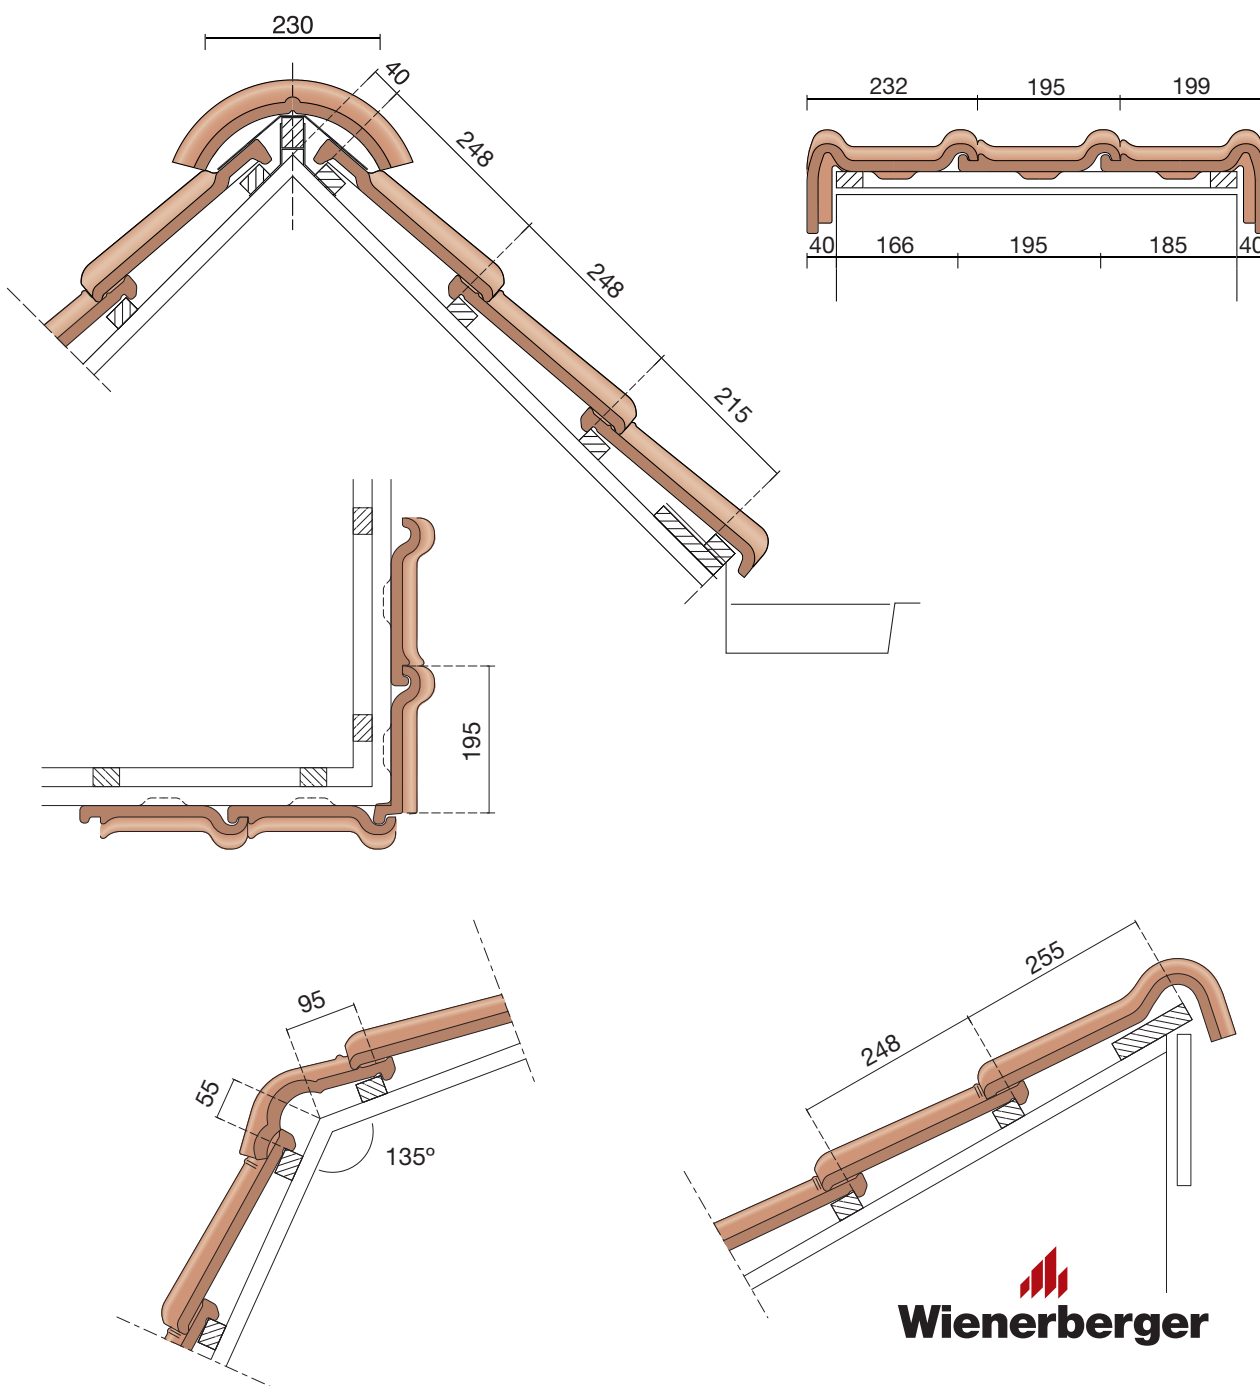

Keramische dakpannen

Tuile du Nord 44

Technische specificaties

Vlakte dakpan met dubbele kop- en zijsluiting.

Afmetingen (b x l) 221 x 304 mm

Latafstand 248 mm

Dekkende breedte 195 mm

Aantal per m² 20,7

Minimum dakhelling 25°

Gegeven maten zijn nominaal, conform NEN-EN 1304.

Inherent aan het productieproces zijn kleine maatafwijkingen mogelijk. Wij adviseren om voor plaatsing eerst de juiste maatvoering van de dakpannen en hulpstukken te bepalen.

Voor dakhellingen beneden de 25° gelden nadere eisen. Neem hiervoor contact op met de afdeling Pre & After Sales van Wienerberger Zaltbommel, tel. 088 - 11 85 111.