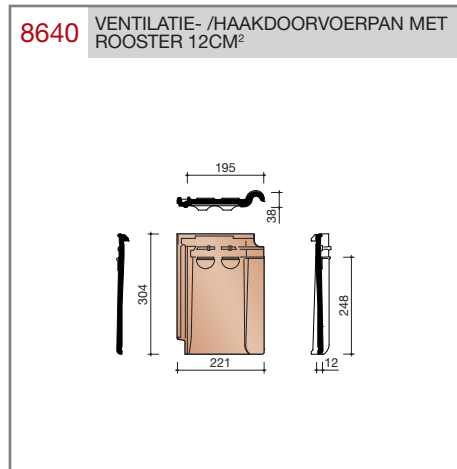

Overige hulpstukken