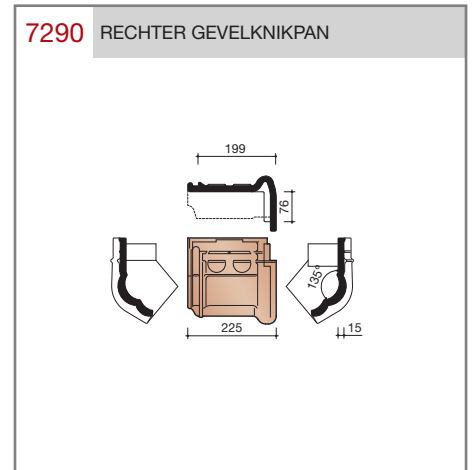

Gevelpannen