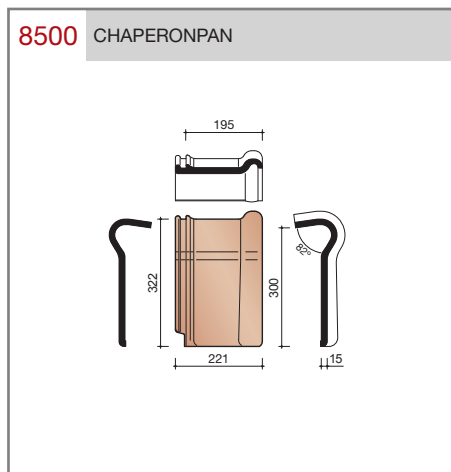

Gevelpannen