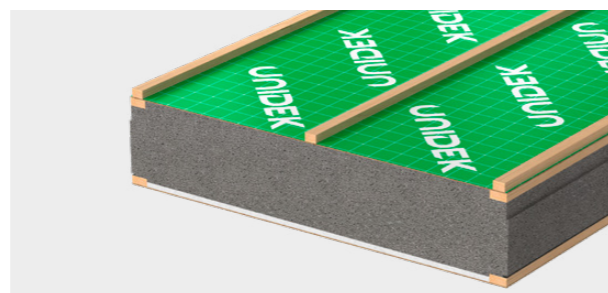

## Productomschrijving

Unidek Aero is een isolerend alles-in-1 dakelement met een kern van brandvertragend gemodificeerd EPS Platinum, voorzien van 2 geïntegreerde verstijvers van 19 mm hoog en 43 mm breed en 2 geïntegreerde verstijvers van 19 mm hoog en 42 mm breed. De buitenzijde is voorzien van een 3 mm spaanplaat met groene folie en ruitmotief en 3 tengels van 20 mm hoog en 30 mm breed. De binnenzijde is voorzien van een 12 mm gipskartonplaat, die tussen 2 verstijvers is aangebracht, afgewerkt met een 3 mm spaanplaat voorzien van een witte zichtzijde.

## Productinformatie

Producttype	3.5	4.0	4.5	5.0	5.5	6.0	Producttype	6.3	7.0	8.0	9.0	10.0
R <sub>c</sub> -waarde	3.58	4.09	4.58	5.12	5.61	6.12	R <sub>c</sub> -waarde	6.32	7.01	8.02	9.01	10.01
R <sub>d</sub> -waarde	3.60	4.10	4.60	5.15	5.60	6.15	R <sub>d</sub> -waarde	6.35	7.35	8.40	9.30	10.35
Minimale lengte in mm*	2000	2000	2000	2000	2000	2000	Minimale lengte in mm*	2000	2000	2000	2000	2000
Maximale lengte in mm*	8000	8000	8000	8000	8000	8000	Maximale lengte in mm*	8000	8000	8000	8000	8000
Breedte in mm	1020	1020	1020	1020	1020	1020	Breedte in mm	1020	1020	1020	1020	1020
Totaaldikte excl. tengellat in mm	130	146	161	178	193	209	Totaaldikte excl. tengellat in mm	215	246	279	307	339
Totaalgewicht in kg/m <sup>2</sup>	18,9	19,2	19,4	19,7	20,0	20,2	Totaalgewicht in kg/m <sup>2</sup>	20,3	20,8	21,4	21,9	22,4
R <sub>w</sub> -waarde (dB)	36	36	36	36	36	36	R <sub>w</sub> -waarde (dB)	36	36	36	36	36
R <sub>o</sub> -waarde, spectrum 1/2 (dB(A))	34/29	34/29	34/29	34/29	34/29	34/29	R <sub>o</sub> -waarde, spectrum 1/2 (dB(A))	34/29	34/29	34/29	34/29	34/29
Levertijd in werkdagen	4-8	4-8	4-8	4-8	4-8	4-8	Levertijd in werkdagen	4-8	4-8	4-8	4-8	4-8