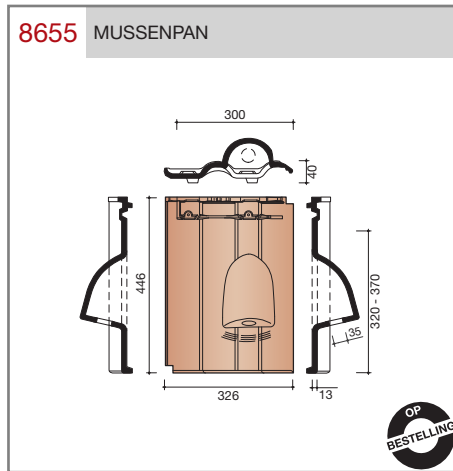

DUBOKEUR®

Keramische dakpannen

Modula

Technische specificaties	
Grootformaat modulaire pan met variabele kopsluiting	
Afmetingen (bxl)	328 x 443 mm
Latafstand	320 - 370 mm
Dekkende breedte	300 mm
Gewicht	3,89 kg/stuk
Aantal per m ²	9 - 10,4
Minimum dakhelling	25°
KOMO-keurmerk	
<p>Gegeven maten zijn nominaal, conform NEN-EN 1304. Inherent aan het productieproces zijn kleine maatafwijkingen mogelijk. Wij adviseren om voor plaatsing eerst de juiste maatvoering van de dakpannen en hulpstukken te bepalen. Voor dakhellingen beneden de 25° gelden nadere eisen. Neem hiervoor contact op met de afdeling Pre & After Sales van Wienerberger Zaltbommel, tel. 088 - 11 85 111.</p>	

Nok- en hoekkepervorsten

Gevelpannen

Overige hulpstukken

Overige hulpstukken

Vorstenhoeden

VORSTENHOED TUSSEN 1 VORST EN 2 HOEKKEPERS

5500 NR.1: VORSTENHOED 3 X 1200

5520 NR.3: VORSTENHOED 1 X 1200 EN 2 X 3100

T-VORSTENHOED TUSSEN 3 VORSTEN

5140 NR.13: VORSTENHOED 3 X 1200

VORSTENHOED TUSSEN 4 HOEKKEPERS

5540 NR.5: VORSTENHOED 4 X 1200

5560 NR.7: VORSTENHOED 4 X 3100

VORSTENHOED TUSSEN PLAT DAK / HELLEND DAK

5580 NR.9: VORSTENHOED 3 X 1200