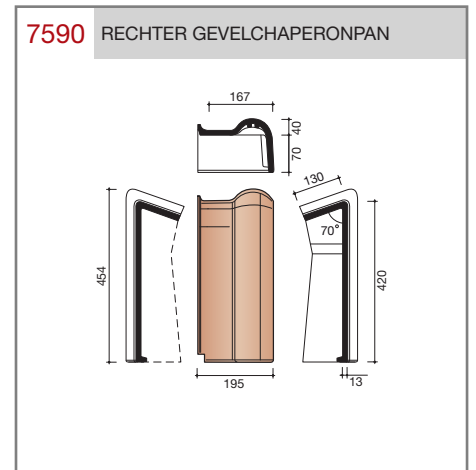

Gevelpannen