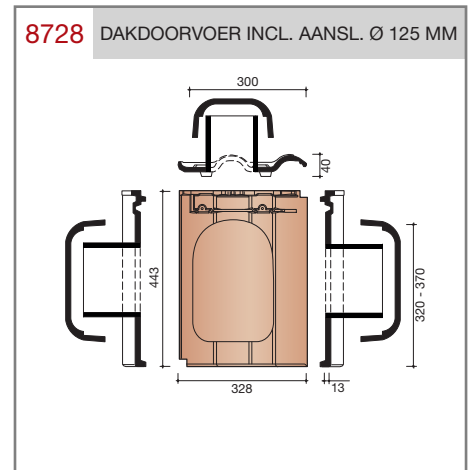

DUBOKEUR®

Keramische dakpannen

Modula

Technische specificaties	
Grootformaat modulaire pan met variabele kopsluiting	
Afmetingen (bxl)	328 x 443 mm
Latafstand	320 - 370 mm
Dekkende breedte	300 mm
Gewicht	3,89 kg/stuk
Aantal per m ²	9 - 10,4
Minimum dakhelling	25°
KOMO-keurmerk	
<p>Gegeven maten zijn nominaal, conform NEN-EN 1304. Inherent aan het productieproces zijn kleine maatafwijkingen mogelijk. Wij adviseren om voor plaatsing eerst de juiste maatvoering van de dakpannen en hulpstukken te bepalen. Voor dakhellingen beneden de 25° gelden nadere eisen. Neem hiervoor contact op met de afdeling Pre & After Sales van Wienerberger Zaltbommel, tel. 088 - 11 85 111.</p>	

Nok- en hoekkepervorsten

Gevelpannen

Overige hulpstukken

Overige hulpstukken

Vorstenhoeden

VORSTENHOED TUSSEN 1 VORST EN 2 HOEKKEPERS

5500 NR.1: VORSTENHOED 3 X 1200

5520 NR.3: VORSTENHOED 1 X 1200 EN 2 X 3100