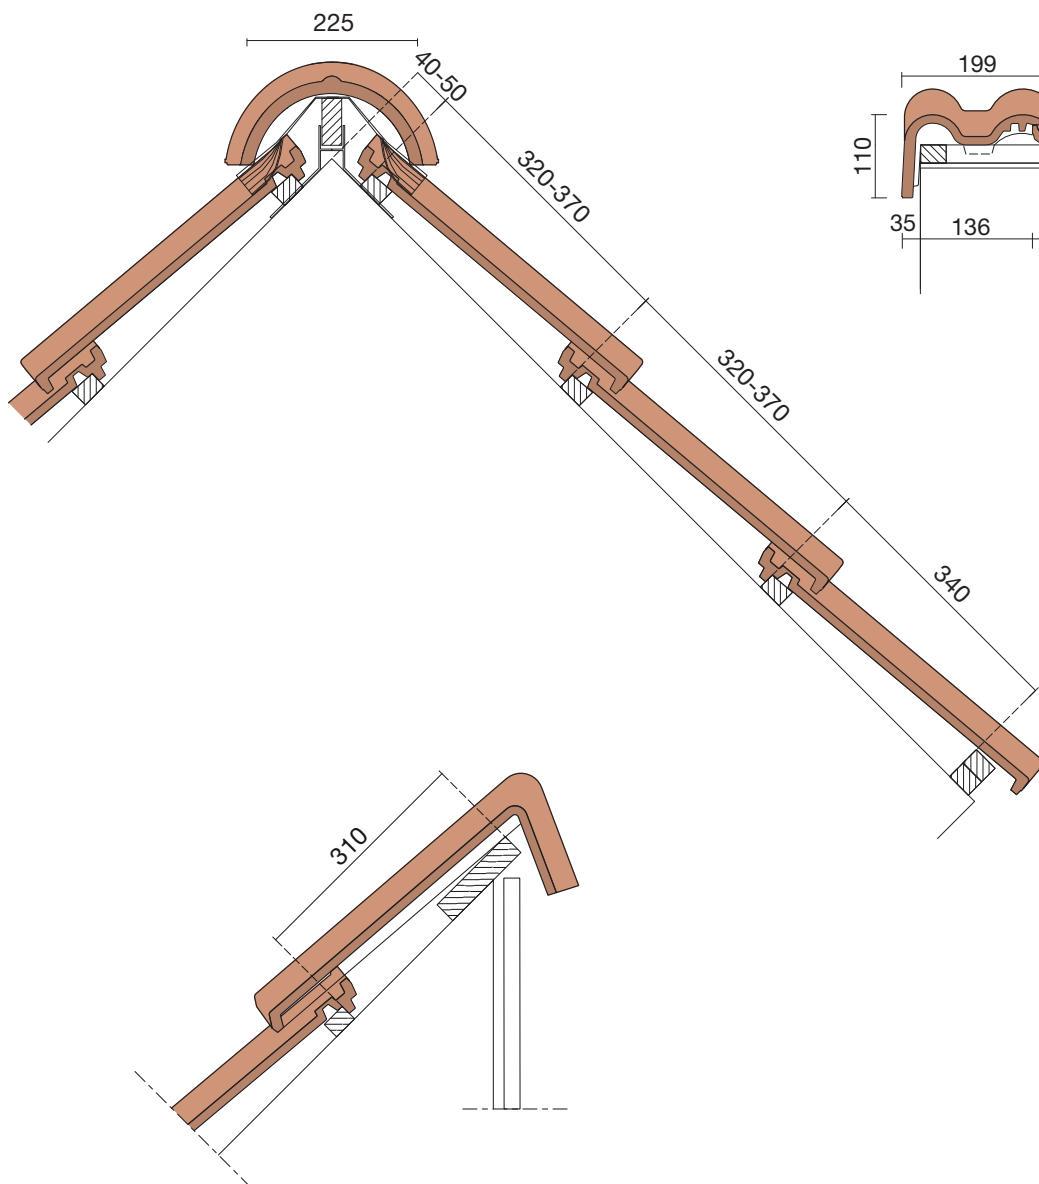

DUBOKEUR®

Keramische dakpannen

Modula

Technische specificaties	
Grootformaat modulaire pan met variabele kopsluiting	
Afmetingen (bxl)	328 x 443 mm
Latafstand	320 - 370 mm
Dekkende breedte	300 mm
Gewicht	3,89 kg/stuk
Aantal per m ²	9 - 10,4
Minimum dakhelling	25°
KOMO-keurmerk	
<p>Gegeven maten zijn nominaal, conform NEN-EN 1304. Inherent aan het productieproces zijn kleine maatafwijkingen mogelijk. Wij adviseren om voor plaatsing eerst de juiste maatvoering van de dakpannen en hulpstukken te bepalen. Voor dakhellingen beneden de 25° gelden nadere eisen. Neem hiervoor contact op met de afdeling Pre & After Sales van Wienerberger Zaltbommel, tel. 088 - 11 85 111.</p>	

T-VORSTENHOED TUSSEN 3 VORSTEN

5140 NR.13: VORSTENHOED 3 X 1200

VORSTENHOED TUSSEN 4 HOEKKEPERS

5540 NR.5: VORSTENHOED 4 X 1200

5560 NR.7: VORSTENHOED 4 X 3100

VORSTENHOED TUSSEN PLAT DAK / HELLEND DAK

5580 NR.9: VORSTENHOED 3 X 1200