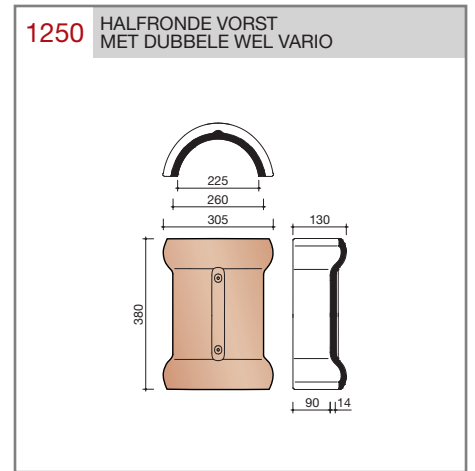

Nok- en hoekkepervorsten