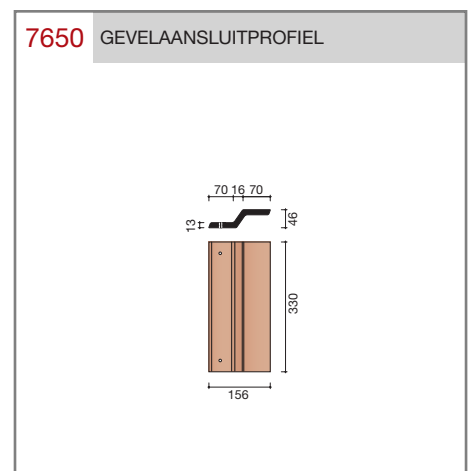

DUBOKEUR®

Keramische dakpannen

Modula

Technische specificaties	
Grootformaat modulaire pan met variabele kopsluiting	
Afmetingen (bxl)	328 x 443 mm
Latafstand	320 - 370 mm
Dekkende breedte	300 mm
Gewicht	3,89 kg/stuk
Aantal per m ²	9 - 10,4
Minimum dakhelling	25°
KOMO-keurmerk	
<p>Gegeven maten zijn nominaal, conform NEN-EN 1304. Inherent aan het productieproces zijn kleine maatafwijkingen mogelijk. Wij adviseren om voor plaatsing eerst de juiste maatvoering van de dakpannen en hulpstukken te bepalen. Voor dakhellingen beneden de 25° gelden nadere eisen. Neem hiervoor contact op met de afdeling Pre & After Sales van Wienerberger Zaltbommel, tel. 088 - 11 85 111.</p>	

Nok- en hoekkepervorsten

Gevelpannen

Overige hulpstukken

Overige hulpstukken

Vorstenhoeden

VORSTENHOED TUSSEN 1 VORST EN 2 HOEKKEPERS

5500 NR.1: VORSTENHOED 3 X 1200

5520 NR.3: VORSTENHOED 1 X 1200 EN 2 X 3100

T-VORSTENHOED TUSSEN 3 VORSTEN

5140 NR.13: VORSTENHOED 3 X 1200

VORSTENHOED TUSSEN 4 HOEKKEPERS

5540 NR.5: VORSTENHOED 4 X 1200

5560 NR.7: VORSTENHOED 4 X 3100

VORSTENHOED TUSSEN PLAT DAK / HELLEND DAK

5580 NR.9: VORSTENHOED 3 X 1200