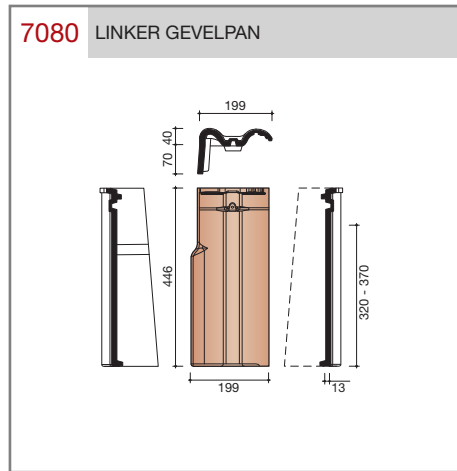

Gevelpannen