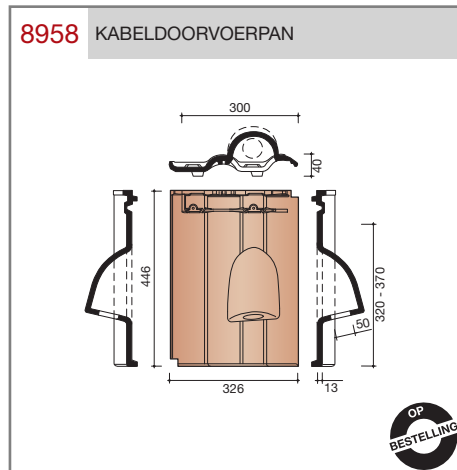

DUBOKEUR®

Keramische dakpannen

Modula

Technische specificaties	
Grootformaat modulaire pan met variabele kopsluiting	
Afmetingen (bxl)	328 x 443 mm
Latafstand	320 - 370 mm
Dekkende breedte	300 mm
Gewicht	3,89 kg/stuk
Aantal per m ²	9 - 10,4
Minimum dakhelling	25°
KOMO-keurmerk	
<p>Gegeven maten zijn nominaal, conform NEN-EN 1304. Inherent aan het productieproces zijn kleine maatafwijkingen mogelijk. Wij adviseren om voor plaatsing eerst de juiste maatvoering van de dakpannen en hulpstukken te bepalen. Voor dakhellingen beneden de 25° gelden nadere eisen. Neem hiervoor contact op met de afdeling Pre & After Sales van Wienerberger Zaltbommel, tel. 088 - 11 85 111.</p>	

Nok- en hoekkepervorsten

Gevelpannen

Overige hulpstukken

Overige hulpstukken

Vorstenhoeden

VORSTENHOED TUSSEN 1 VORST EN 2 HOEKKEPERS

5500 NR.1: VORSTENHOED 3 X 1200

5520 NR.3: VORSTENHOED 1 X 1200 EN 2 X 3100