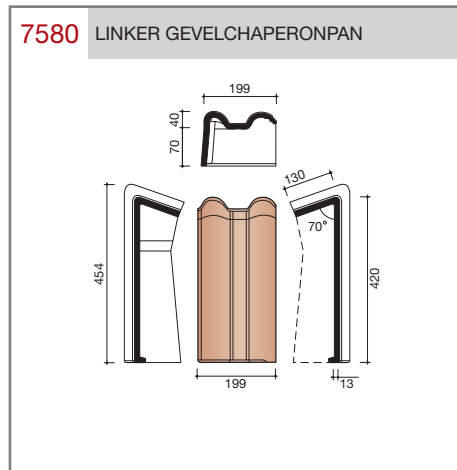

Gevelpannen