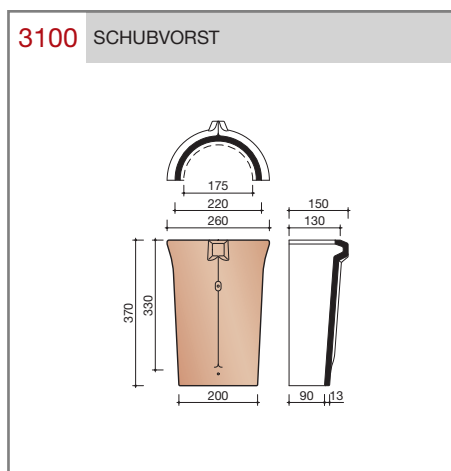

Nok- en hoekkepervorsten