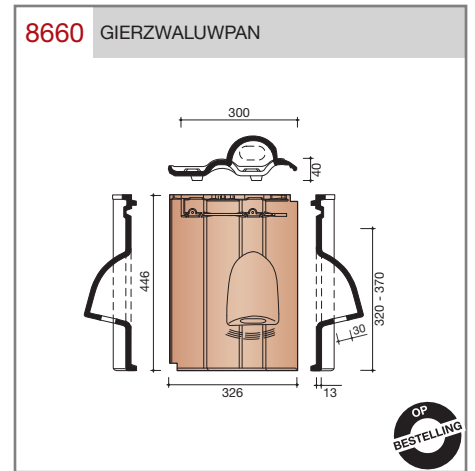

DUBOKEUR®

Keramische dakpannen

Modula

Technische specificaties	
Grootformaat modulaire pan met variabele kopsluiting	
Afmetingen (bxl)	328 x 443 mm
Latafstand	320 - 370 mm
Dekkende breedte	300 mm
Gewicht	3,89 kg/stuk
Aantal per m ²	9 - 10,4
Minimum dakhelling	25°
KOMO-keurmerk	
<p>Gegeven maten zijn nominaal, conform NEN-EN 1304. Inherent aan het productieproces zijn kleine maatafwijkingen mogelijk. Wij adviseren om voor plaatsing eerst de juiste maatvoering van de dakpannen en hulpstukken te bepalen. Voor dakhellingen beneden de 25° gelden nadere eisen. Neem hiervoor contact op met de afdeling Pre & After Sales van Wienerberger Zaltbommel, tel. 088 - 11 85 111.</p>	

Nok- en hoekkepervorsten

Gevelpannen

Overige hulpstukken

Overige hulpstukken

Vorstenhoeden

VORSTENHOED TUSSEN 1 VORST EN 2 HOEKKEPERS

5500 NR.1: VORSTENHOED 3 X 1200

5520 NR.3: VORSTENHOED 1 X 1200 EN 2 X 3100

T-VORSTENHOED TUSSEN 3 VORSTEN

5140 NR.13: VORSTENHOED 3 X 1200

VORSTENHOED TUSSEN 4 HOEKKEPERS

5540 NR.5: VORSTENHOED 4 X 1200

5560 NR.7: VORSTENHOED 4 X 3100

VORSTENHOED TUSSEN PLAT DAK / HELLEND DAK

5580 NR.9: VORSTENHOED 3 X 1200