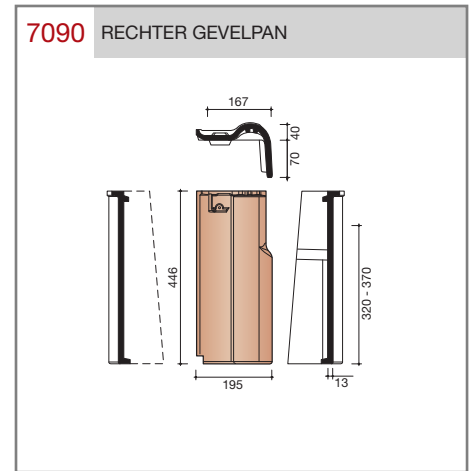

Gevelpannen