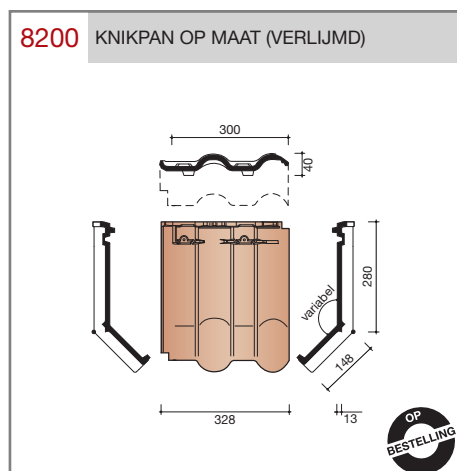

DUBOKEUR®

Keramische dakpannen

Modula

Technische specificaties	
Grootformaat modulaire pan met variabele kopsluiting	
Afmetingen (bxl)	328 x 443 mm
Latafstand	320 - 370 mm
Dekkende breedte	300 mm
Gewicht	3,89 kg/stuk
Aantal per m ²	9 - 10,4
Minimum dakhelling	25°
KOMO-keurmerk	
<p>Gegeven maten zijn nominaal, conform NEN-EN 1304. Inherent aan het productieproces zijn kleine maatafwijkingen mogelijk. Wij adviseren om voor plaatsing eerst de juiste maatvoering van de dakpannen en hulpstukken te bepalen. Voor dakhellingen beneden de 25° gelden nadere eisen. Neem hiervoor contact op met de afdeling Pre & After Sales van Wienerberger Zaltbommel, tel. 088 - 11 85 111.</p>	

Nok- en hoekkepervorsten

Gevelpannen

Overige hulpstukken

Overige hulpstukken

Vorstenhoeden

VORSTENHOED TUSSEN 1 VORST EN 2 HOEKKEPERS

5500 NR.1: VORSTENHOED 3 X 1200

5520 NR.3: VORSTENHOED 1 X 1200 EN 2 X 3100

T-VORSTENHOED TUSSEN 3 VORSTEN

5140 NR.13: VORSTENHOED 3 X 1200

VORSTENHOED TUSSEN 4 HOEKKEPERS

5540 NR.5: VORSTENHOED 4 X 1200

5560 NR.7: VORSTENHOED 4 X 3100

VORSTENHOED TUSSEN PLAT DAK / HELLEND DAK

5580 NR.9: VORSTENHOED 3 X 1200