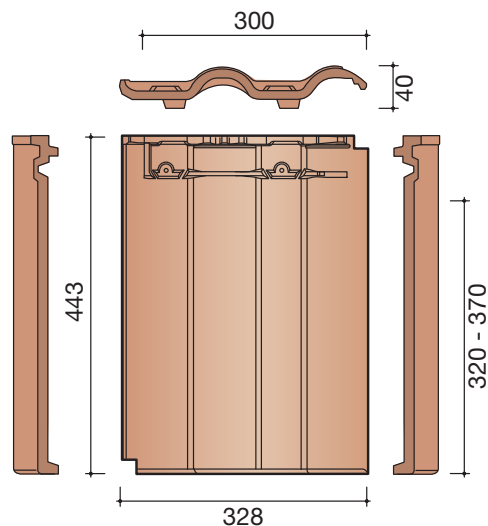

DUBOKEUR®

Keramische dakpannen

Modula

Technische specificaties	
Grootformaat modulaire pan met variabele kopsluiting	
Afmetingen (bxl)	328 x 443 mm
Latafstand	320 - 370 mm
Dekkende breedte	300 mm
Gewicht	3,89 kg/stuk
Aantal per m ²	9 - 10,4
Minimum dakhelling	25°
KOMO-keurmerk	
<p>Gegeven maten zijn nominaal, conform NEN-EN 1304. Inherent aan het productieproces zijn kleine maatafwijkingen mogelijk. Wij adviseren om voor plaatsing eerst de juiste maatvoering van de dakpannen en hulpstukken te bepalen. Voor dakhellingen beneden de 25° gelden nadere eisen. Neem hiervoor contact op met de afdeling Pre & After Sales van Wienerberger Zaltbommel, tel. 088 - 11 85 111.</p>	