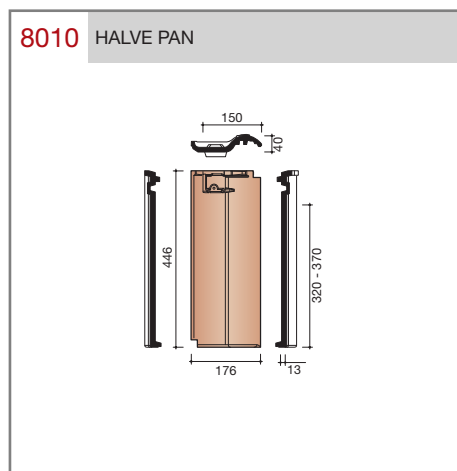

Overige hulpstukken