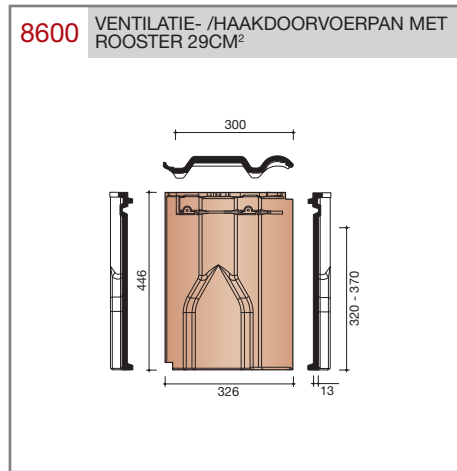

Overige hulpstukken