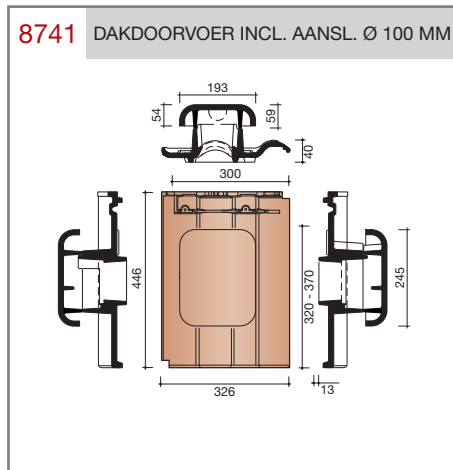

DUBOKEUR®

Keramische dakpannen

Modula

Technische specificaties	
Grootformaat modulaire pan met variabele kopsluiting	
Afmetingen (bxl)	328 x 443 mm
Latafstand	320 - 370 mm
Dekkende breedte	300 mm
Gewicht	3,89 kg/stuk
Aantal per m ²	9 - 10,4
Minimum dakhelling	25°
KOMO-keurmerk	
<p>Gegeven maten zijn nominaal, conform NEN-EN 1304. Inherent aan het productieproces zijn kleine maatafwijkingen mogelijk. Wij adviseren om voor plaatsing eerst de juiste maatvoering van de dakpannen en hulpstukken te bepalen. Voor dakhellingen beneden de 25° gelden nadere eisen. Neem hiervoor contact op met de afdeling Pre & After Sales van Wienerberger Zaltbommel, tel. 088 - 11 85 111.</p>	

Nok- en hoekkepervorsten

Gevelpannen

Overige hulpstukken

Overige hulpstukken

Vorstenhoeden

VORSTENHOED TUSSEN 1 VORST EN 2 HOEKKEPERS

5500 NR.1: VORSTENHOED 3 X 1200

5520 NR.3: VORSTENHOED 1 X 1200 EN 2 X 3100