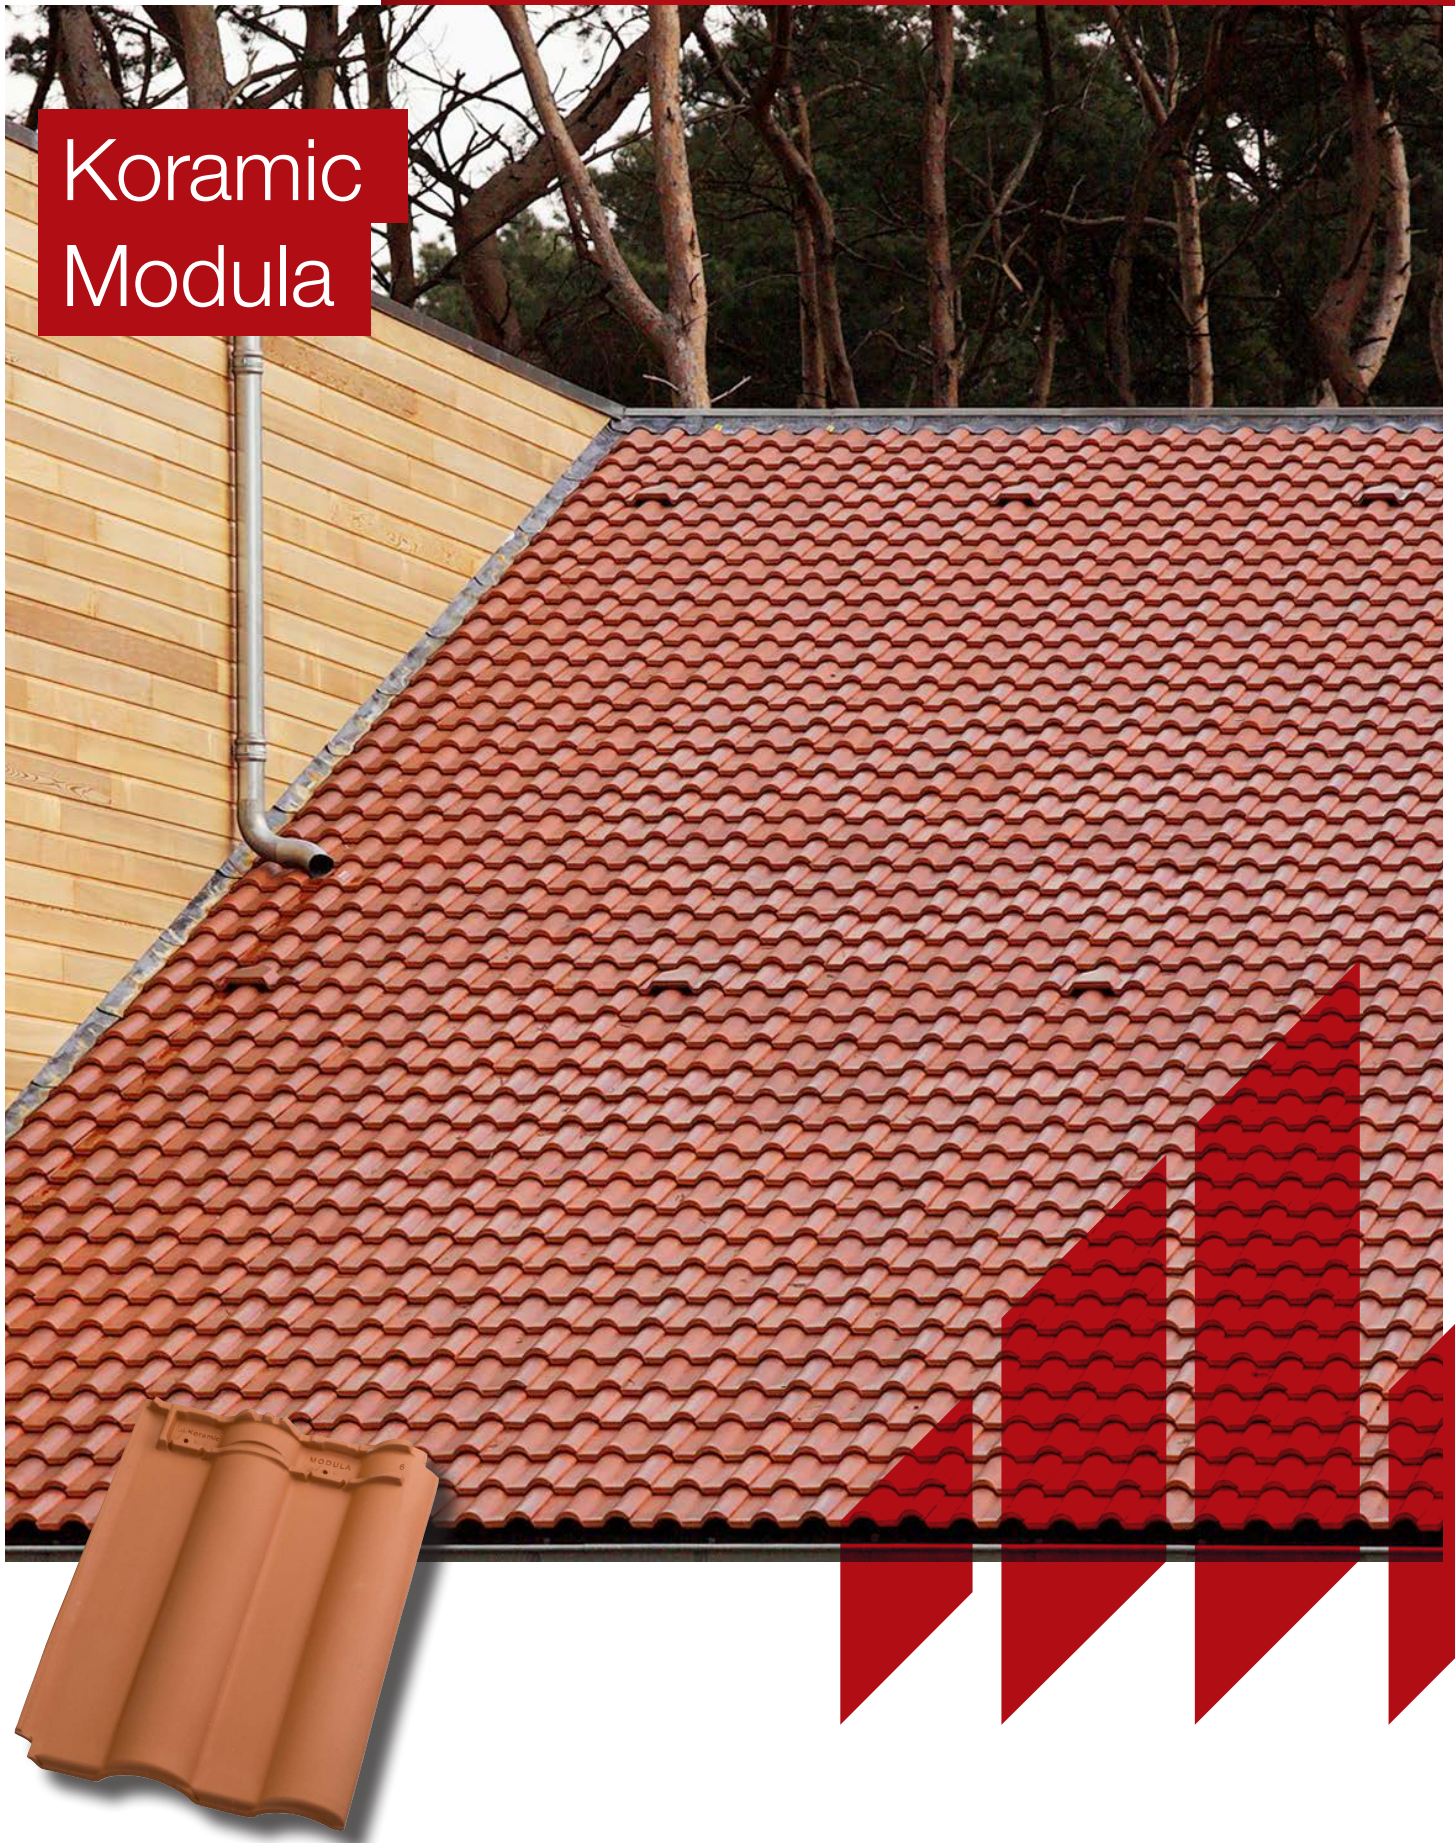

**Koramic
Modula**

De kracht van keramiek.
De wereld van Wienerberger.

Keramische dakpannen

Modula

De Koramic Modula is een grootformaat modulaire keramische dakpan. Of het nu gaat om renovatie of grootschalige nieuwbouwprojecten, de Koramic Modula laat zich snel en efficiënt verwerken. De Koramic Modula is hét antwoord van Wienerberger op de groeiende vraag naar grootformaat modulaire keramische dakpannen. De Koramic Modula met een werkende breedte van 30 cm is de eerste in Nederland geproduceerde keramische dakpan welke modulair gemaaktvoerd is als dakpan.

natuurrood+

gewolkt
engobe

leikleur mat
engobe

vulkaanzwart
edel-engobe

zwart
edel-engobe

Modulaire verwerking

Door de modulair werkende breedte van 30 cm is de Koramic Modula bijzonder geschikt voor grootschalige nieuwbouw- en renovatieprojecten. Veel nieuw te bouwen woningen maar ook bestaande woningen zijn op een modulemaat van 30 cm ontworpen. Hier past dit panmodel door zijn modulaire maatvoering perfect. Ook de gevelpannen zijn zo ontwikkeld dat deze perfect vallen binnen de bekende stramienmaten.