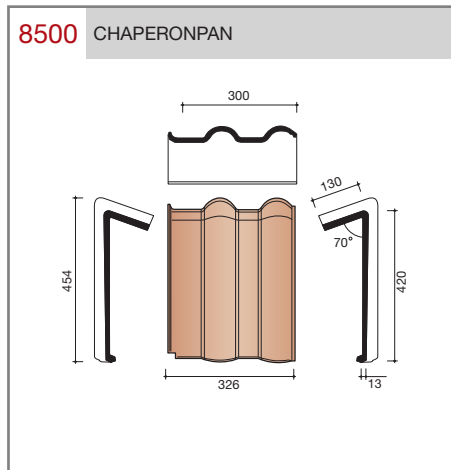

Gevelpannen