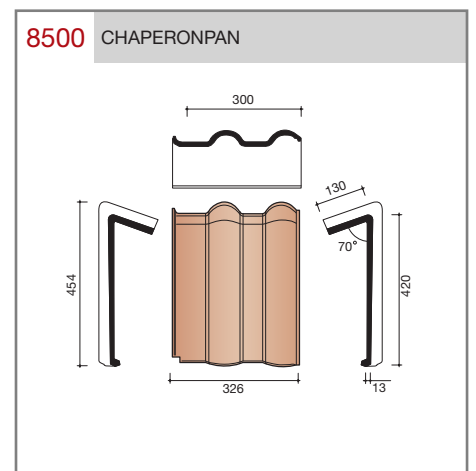

Overige hulpstukken