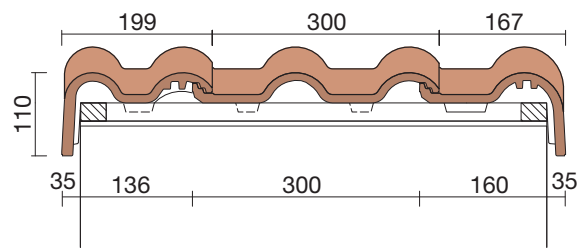

DUBOKEUR®

Keramische dakpannen

Modula

Technische specificaties	
Grootformaat modulaire pan met variabele kopsluiting	
Afmetingen (bxl)	328 x 443 mm
Latafstand	320 - 370 mm
Dekkende breedte	300 mm
Gewicht	3,89 kg/stuk
Aantal per m ²	9 - 10,4
Minimum dakhelling	25°
KOMO-keurmerk	
<p>Gegeven maten zijn nominaal, conform NEN-EN 1304. Inherent aan het productieproces zijn kleine maatafwijkingen mogelijk. Wij adviseren om voor plaatsing eerst de juiste maatvoering van de dakpannen en hulpstukken te bepalen. Voor dakhellingen beneden de 25° gelden nadere eisen. Neem hiervoor contact op met de afdeling Pre & After Sales van Wienerberger Zaltbommel, tel. 088 - 11 85 111.</p>	