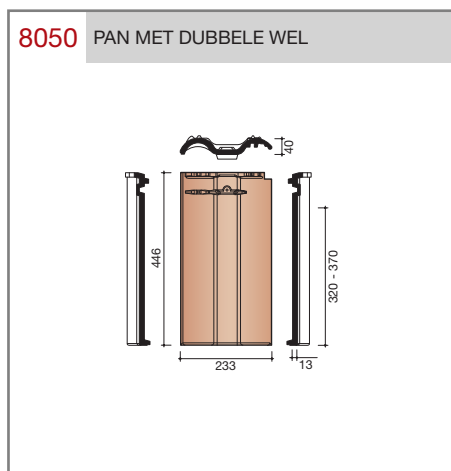

Overige hulpstukken