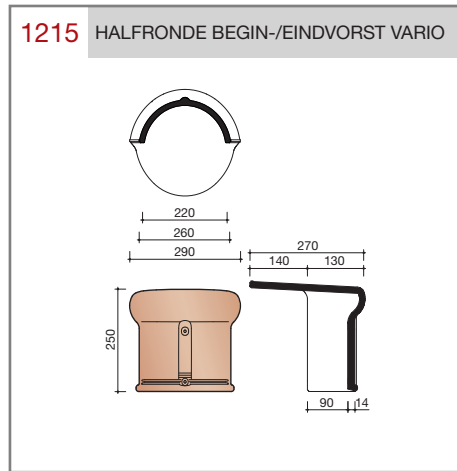

Nok- en hoekkepervorsten