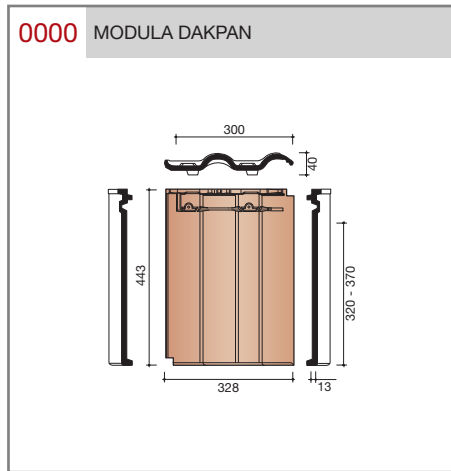

Gevelpannen