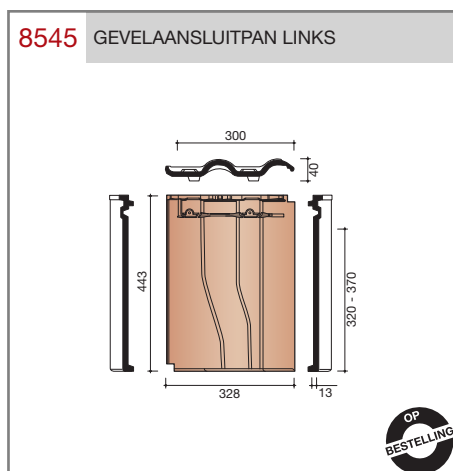

DUBOKEUR®

Keramische dakpannen

Modula

Technische specificaties	
Grootformaat modulaire pan met variabele kopsluiting	
Afmetingen (bxl)	328 x 443 mm
Latafstand	320 - 370 mm
Dekkende breedte	300 mm
Gewicht	3,89 kg/stuk
Aantal per m ²	9 - 10,4
Minimum dakhelling	25°
KOMO-keurmerk	
<p>Gegeven maten zijn nominaal, conform NEN-EN 1304. Inherent aan het productieproces zijn kleine maatafwijkingen mogelijk. Wij adviseren om voor plaatsing eerst de juiste maatvoering van de dakpannen en hulpstukken te bepalen. Voor dakhellingen beneden de 25° gelden nadere eisen. Neem hiervoor contact op met de afdeling Pre & After Sales van Wienerberger Zaltbommel, tel. 088 - 11 85 111.</p>	

Nok- en hoekkepervorsten

Gevelpannen

Overige hulpstukken

Overige hulpstukken

Vorstenhoeden

VORSTENHOED TUSSEN 1 VORST EN 2 HOEKKEPERS

5500 NR.1: VORSTENHOED 3 X 1200

5520 NR.3: VORSTENHOED 1 X 1200 EN 2 X 3100

T-VORSTENHOED TUSSEN 3 VORSTEN

5140 NR.13: VORSTENHOED 3 X 1200

VORSTENHOED TUSSEN 4 HOEKKEPERS

5540 NR.5: VORSTENHOED 4 X 1200

5560 NR.7: VORSTENHOED 4 X 3100

VORSTENHOED TUSSEN PLAT DAK / HELLEND DAK

5580 NR.9: VORSTENHOED 3 X 1200